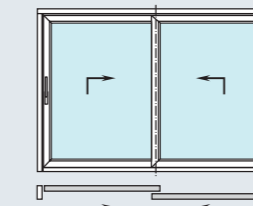

Den Alltag beleben und Natur hautnah erleben ...

Die Sehnsucht nach Offenheit und Frische, nach einem persönlichen Ruhepunkt im Garten oder nach der Skyline, die sich vom Dachgarten aus präsentiert – jeder Mensch hat seinen eigenen Traum, wenn er aus dem Fenster schaut. Balkone, Terrassen und Wintergärten stellen das Bindeglied zwischen geschäftigem Alltag und lebendiger Entspannung dar. Und wer wünscht sich nicht, bei schönem Wetter die Grenzen des Wohnraumes mit ein paar schnellen Griffen auflösen zu können. Erfüllen Sie sich Ihre Träume.

Mit Hebe-Schiebetüren von Schüco lassen sich nahezu alle Wohnideen realisieren. Keine sperrigen Türen, die in den Raum ragen, keine Fensterflügel, die beim Öffnen wertvolle Stellfläche rauben. Völlig mühelos gleitet eine Glasfläche zur Seite und löst die Grenzen zwischen innen und außen auf.

Mehr Licht und Raum zum Wohlfühlen.

... mit Schüco EasySlide.

1. 1 Thermische Entkopplung verhindert fußkalte Bodenbereiche
2. 2 Flache Schwelle für hohen Komfort und barrierefreies Wohnen
3. 3 Geringe Ansichtsbreiten bei maximalen Flügelgrößen sorgen für Transparenz

Elegante, lichtdurchflutete Glasarchitektur – mit Schüco EasySlide eröffnen sich neue Perspektiven für Ihre Wohnraumgestaltung. Nahezu lautlos und kinderleicht gibt die Hebe-Schiebetür den Zugang zu Balkon, Terrasse oder Garten frei. Genießen Sie eine offene, luftig-frische Wintergarten-Atmosphäre in Ihren Wohnräumen und den fließenden barrierefreien Übergang nach draußen.

Mit durchdachten Kunststoff-Mehrkammer-Systemen, einer Bautiefe von 70 Millimetern und hochwertigen Isoliergläsern erreicht Schüco EasySlide hervorragende Wärmedämmwerte.