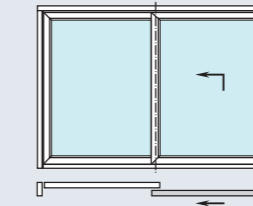

Den Alltag beleben und Natur hautnah erleben ...

Die Sehnsucht nach Offenheit und Frische, nach einem persönlichen Ruhepunkt im Garten oder nach der Skyline, die sich vom Dachgarten aus präsentiert – jeder Mensch hat seinen eigenen Traum, wenn er aus dem Fenster schaut. Balkone, Terrassen und Wintergärten stellen das Bindeglied zwischen geschäftigem Alltag und lebendiger Entspannung dar. Und wer wünscht sich nicht, bei schönem Wetter die Grenzen des Wohnraumes mit ein paar schnellen Griffen auflösen zu können. Erfüllen Sie sich Ihre Träume.

Mit Hebe-Schiebetüren von Schüco lassen sich nahezu alle Wohnideen realisieren. Keine sperrigen Türen, die in den Raum ragen, keine Fensterflügel, die beim Öffnen wertvolle Stellfläche rauben. Völlig mühelos gleitet eine Glasfläche zur Seite und löst die Grenzen zwischen innen und außen auf.

Mehr Licht und Raum zum Wohlfühlen.

... mit Schüco EasySlide.

1. 1 Thermische Entkopplung verhindert fußkalte Bodenbereiche
2. 2 Flache Schwelle für hohen Komfort und barrierefreies Wohnen
3. 3 Geringe Ansichtsbreiten bei maximalen Flügelgrößen sorgen für Transparenz

Elegante, lichtdurchflutete Glasarchitektur – mit Schüco EasySlide eröffnen sich neue Perspektiven für Ihre Wohnraumgestaltung. Nahezu lautlos und kinderleicht gibt die Hebe-Schiebetür den Zugang zu Balkon, Terrasse oder Garten frei. Genießen Sie eine offene, luftig-frische Wintergarten-Atmosphäre in Ihren Wohnräumen und den fließenden barrierefreien Übergang nach draußen.

Mit durchdachten Kunststoff-Mehrkammer-Systemen, einer Bautiefe von 70 Millimetern und hochwertigen Isoliergläsern erreicht Schüco EasySlide hervorragende Wärmedämmwerte.