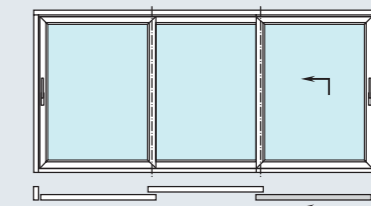

Ob großzügiger Durchgang durch die Mitte oder wahlweise durch die äußeren Schiebeflügel – dem Zugang in den Außenbereich sind keine Grenzen gesetzt.