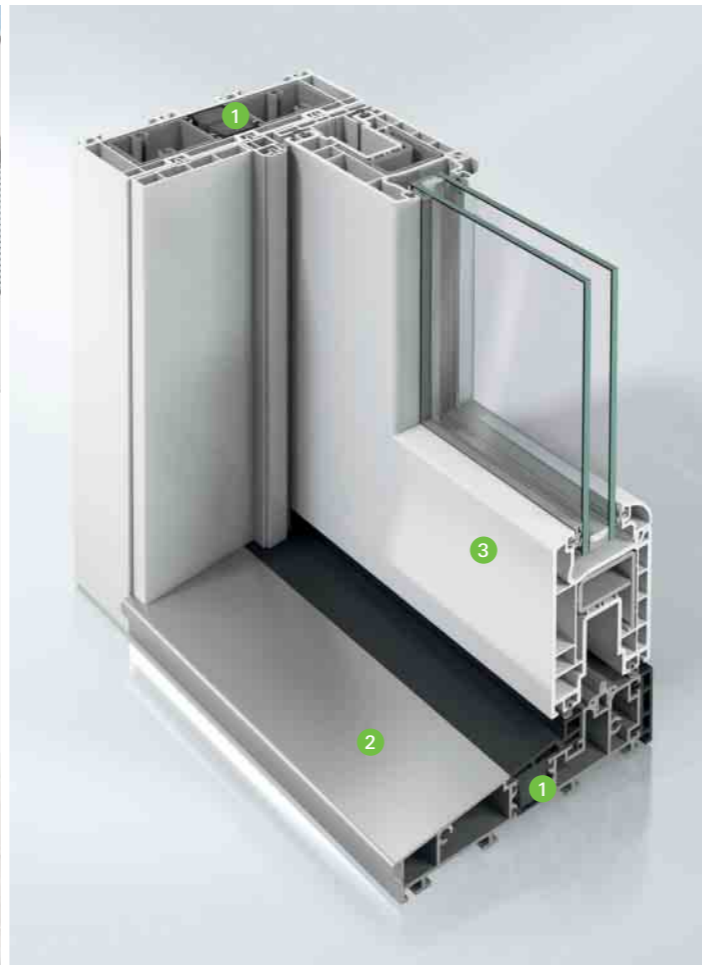

P 410609 18 / Printed in Germany. Änderungen und Irrtümer vorbehalten. Abbildungen ähnlich.

Den Alltag beleben und Natur hautnah erleben ...

Die Sehnsucht nach Offenheit und Frische, nach einem persönlichen Ruhepunkt im Garten oder nach der Skyline, die sich vom Dachgarten aus präsentiert – jeder Mensch hat seinen eigenen Traum, wenn er aus dem Fenster schaut. Balkone, Terrassen und Wintergärten stellen das Bindeglied zwischen geschäftigem Alltag und lebendiger Entspannung dar. Und wer wünscht sich nicht, bei schönem Wetter die Grenzen des Wohnraumes mit ein paar schnellen Griffen auflösen zu können. Erfüllen Sie sich Ihre Träume.

Mit Hebe-Schiebetüren von Schüco lassen sich nahezu alle Wohnideen realisieren. Keine sperrigen Türen, die in den Raum ragen, keine Fensterflügel, die beim Öffnen wertvolle Stellfläche rauben. Völlig mühelos gleitet eine Glasfläche zur Seite und löst die Grenzen zwischen innen und außen auf.

Mehr Licht und Raum zum Wohlfühlen.

... mit Schüco EasySlide.

Perfekte Verbindung von Haus und Garten.

- 1 Thermische Entkopplung verhindert fußkalte Bodenbereiche
- 2 Flache Schwelle für hohen Komfort und barrierefreies Wohnen
- 3 Geringe Ansichtsbreiten bei maximalen Flügelgrößen sorgen für Transparenz

Mit durchdachten Kunststoff-Mehrkammer-Systemen, einer Bautiefe von 70 Millimetern und hochwertigen Isoliergläsern erreicht Schüco EasySlide hervorragende Wärmedämmwerte.

Die Schwelle der Hebe-Schiebetür ist so konstruiert, dass eine thermische Entkopplung zwischen Außen- und Innenbereich stattfindet. „Fußkalte“ Bodenbereiche vor dem Fenstertür-System werden so wirksam vermieden. Ein innovatives Dichtungssystem mit drei Dichtungsebenen garantiert maximale Wind- und Schlagregendichtigkeit sowie optimalen Lärmschutz. Und das bewährte Verriegelungssystem erfüllt höchste Ansprüche im Hinblick auf die Einbruchhemmung bis Resistance Class 2 (RC 2).