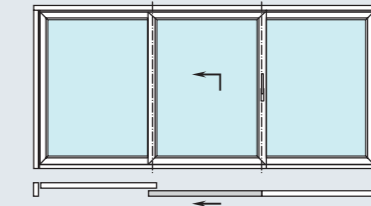

Mit durchdachten Kunststoff-Mehrkammer-Systemen, einer Bautiefe von 70 Millimetern und hochwertigen Isoliergläsern erreicht Schüco EasySlide hervorragende Wärmedämmwerte.

Die Schwelle der Hebe-Schiebetür ist so konstruiert, dass eine thermische Entkopplung zwischen Außen- und Innenbereich stattfindet. „Fußkalte“ Bodenbereiche vor dem Fenstertür-System werden so wirksam vermieden. Ein innovatives Dichtungssystem mit drei Dichtungsebenen garantiert maximale Wind- und Schlagregendichtigkeit sowie optimalen Lärmschutz. Und das bewährte Verriegelungssystem erfüllt höchste Ansprüche im Hinblick auf die Einbruchhemmung bis Resistance Class 2 (RC 2).

Individueller Komfort in vielen sehenswerten Varianten

In der zweiteiligen Version wählen Sie zwischen je einem beweglichen Flügel und zwei wechselseitig verschiebbaren Elementen.

Ob großzügiger Durchgang durch die Mitte oder wahlweise durch die äußeren Schiebeflügel – dem Zugang in den Außenbereich sind keine Grenzen gesetzt.