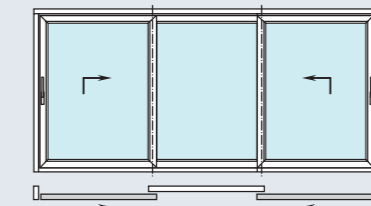

Ob großzügiger Durchgang durch die Mitte oder wahlweise durch die äußeren Schiebeflügel – dem Zugang in den Außenbereich sind keine Grenzen gesetzt.