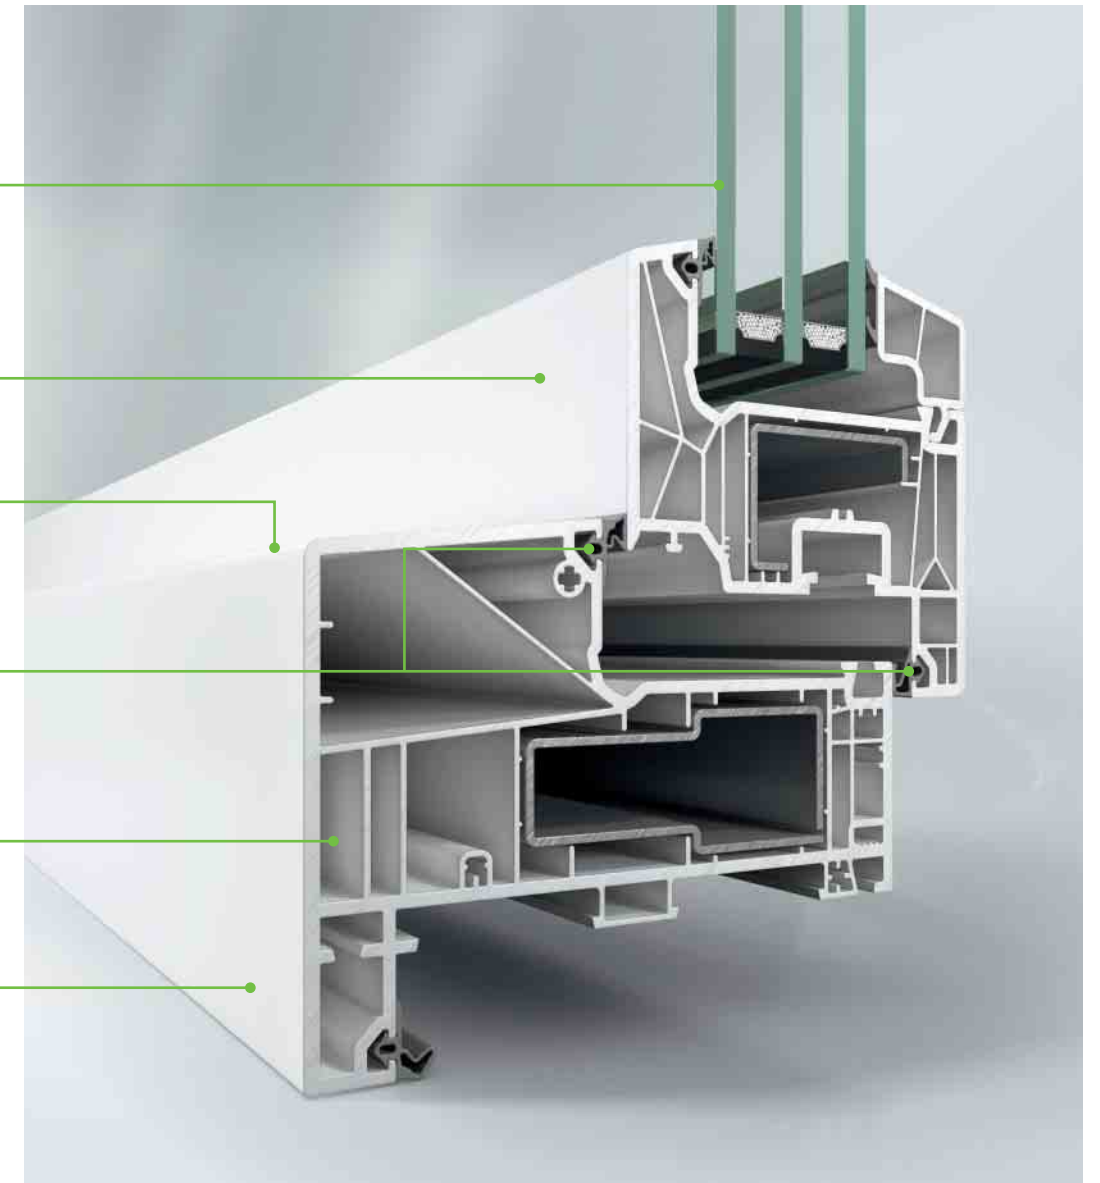

Schüco LivIng Variant 6°