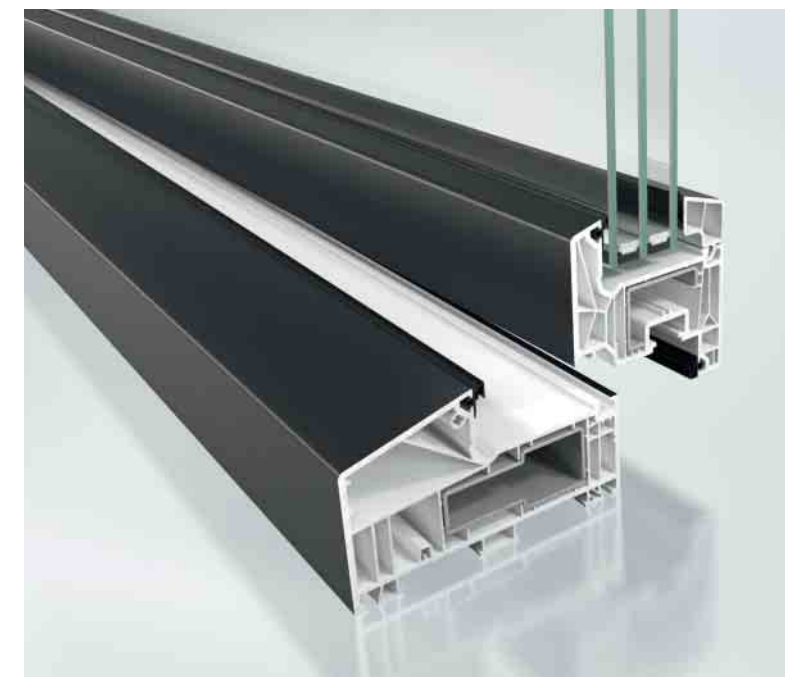

Schüco LivIng Variant – Vormgeving naar uw persoonlijke smaak

Individualiteit die zichtbaar is vanaf de eerste blik: Schüco LivIng Variant ramen combineren functionaliteit met een tijdloos design. Het harmonieuze samengaan van verschillende vrij te kiezen vormen en kleuren geeft ieder huis zijn eigen stijl.

Ontdek ook een van onze nieuwe kleuren: metallic zwart!

Briljante metallic kleuren

Het kleurenspeel is natuurlijk in grote mate bepalend voor het karakter van een huis. Ramen van Schüco LivIng Variant leggen geen grenzen op aan uw persoonlijke expressie. De exclusieve oppervlaktetechnologie Schüco AutomotiveFinish hult uw ramen en deuren in glanzende metallic tinten, zoals bekend uit de auto-industrie.