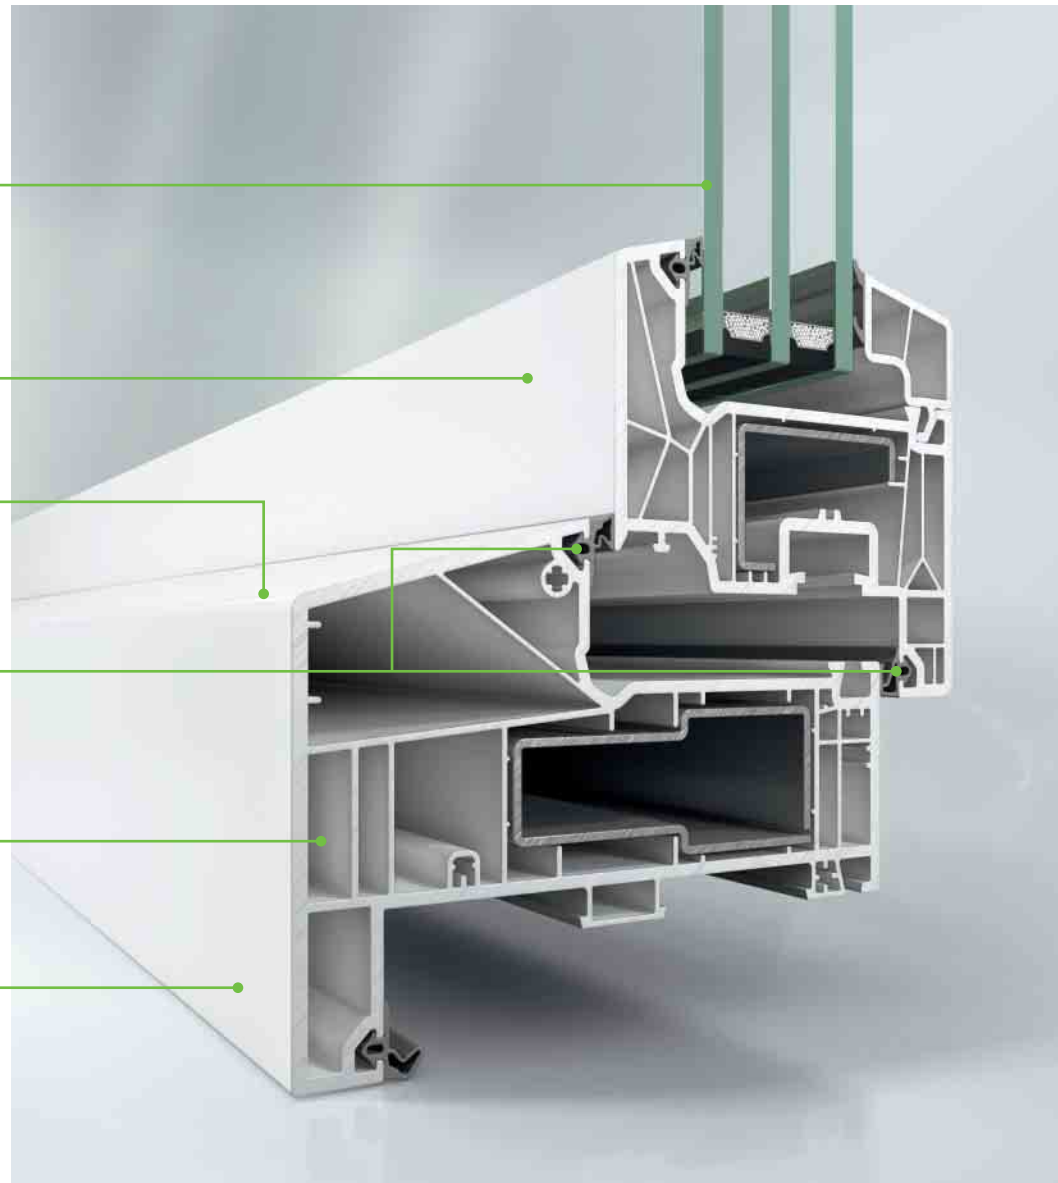

Schüco LivIng Variant 15°

Beglazing volgens uw persoonlijke wensen: isolerend en functioneel glas met een dikte van 16 mm tot 54 mm

De vorm van de Classic-vleugel, met zijn strakke en tijdloze lijnen, beantwoordt aan de eisen van moderne architectuur

Kader contour met 6°

Twee dichtingsniveaus bieden optimale bescherming tegen wind, regen en geluid

6-kamerige profielsystemen met uitstekende isolatie-eigenschappen voor U_f-waarden van max. 1,0 W/(m²K)

Slanke profielen voor een maximale lichtinval en veel zonnewarmte